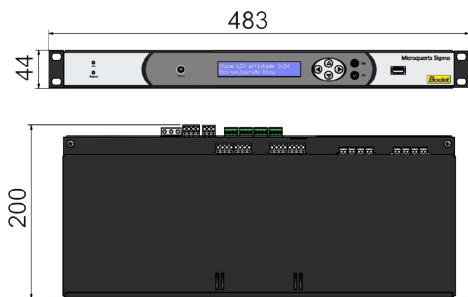

Стандарты

- Соответствие стандартам: EN 60950 - EN 55022 - EN 550024 - EN 301-489-3 - EN 300 -220-2.
- IRIG.B/AFNOR стандарты: NFS 87500A.
- AFNOR стандарт: NFS 87500C

Основные особенности

- **LED индикаторы**..... Питание и неисправность
- **Кварц**..... TCXO (Кварцевый осциллятор).
- **Точность**..... 0.1 сек/день при 25°C и 0.2 сек/день при температуре от 0 до 40°C
- **Абсолютная точность**.....50 мс Абсолютная точность времени при синхронизации с GPS
- **LCD дисплей**..... 2 линии 24 символа
- **LCD дисплей**..... Часы-минуты-секунды-дата
- **Васкуп**..... Выход для часов защищен от короткого замыкания и перегрузок
- **Доступ**..... Доступ к настройкам защищен кодом
- **Выходы**..... 3 реле, 1А / 240V.

1U рэковая версия

Вес: 1.4 кг

Настенная версия

Вес 1 Kg - монтаж с помощью 2-х винтов

Монтажные отверстия

размеры в мм

Электрические характеристики

- Питание..... 100/240В AC 50/60Гц (35Вт).

Входы / выходы

- Sigma C входы/выходы.....
 - 1 вход внешнего контакта,
 - 1 USB порт,
 - 3 реле (программируются как D1D2 импульсы, тревога или короткое замыкание), - 1 Ethernet (RJ45) - NTP протокол.