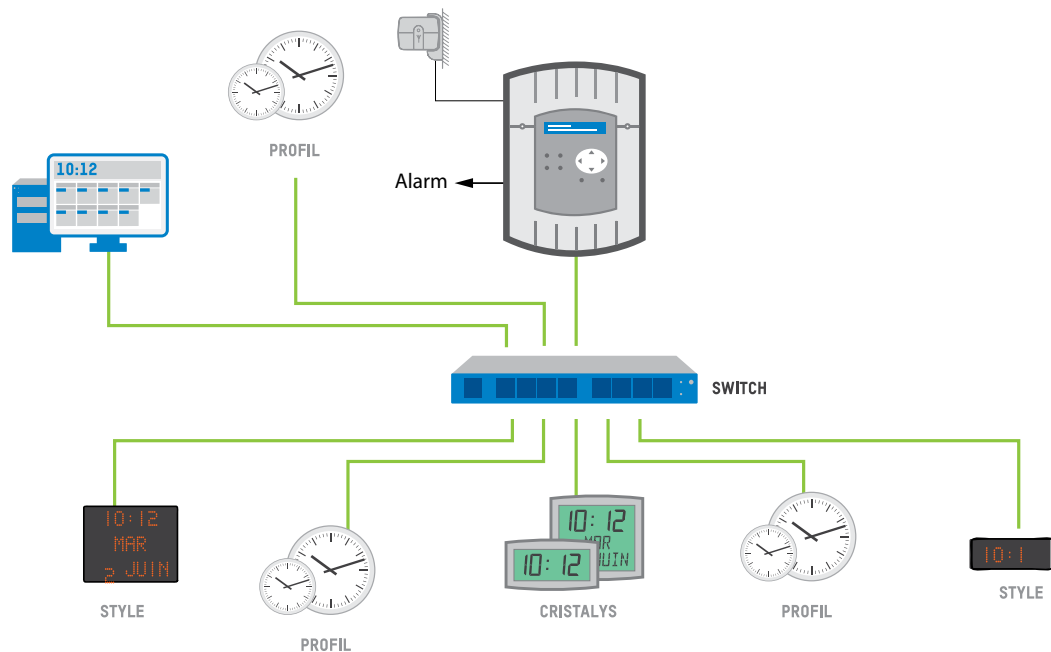

Входы / выходы

- Sigma C входы/выходы.....
 - 1 вход внешнего контакта,
 - 1 USB порт,
 - 3 реле (программируются как D1D2 импульсы, тревога или короткое замыкание), - 1 Ethernet (RJ45) - NTP протокол.

Сеть

Протоколы

NTP..... V2, V3, V4. Поддержка Unicast, Broadcast и Multicast

SNTP..... V3, V4.

COMMUNICATIONS

SMTP..... E-mail

Управление

DHCP..... V4. автоматическое получение IP адреса

IP..... V4.

SNMP..... V2C (Trap).

Схема

Ссылки

Настенные	Рековые	
907461	907463	Sigma C 100/240В AC

Опция

- 907047 GPS антенна

Опциональные карты