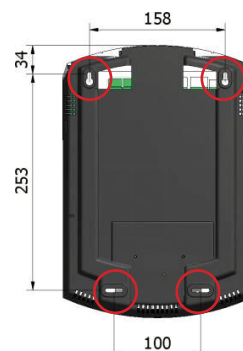

1U рэковая версия

Вес: 1.4 кг

Настенная версия

Вес 1 Kg - монтаж с помощью 2-х винтов

Монтажные отверстия

размеры в мм

Электрические характеристики

- Питание..... 100/240В AC 50/60Гц (35Вт).

Входы / выходы

- Sigma C входы/выходы.....
 - 1 вход внешнего контакта,
 - 1 USB порт,
 - 3 реле (программируются как D1D2 импульсы, тревога или короткое замыкание), - 1 Ethernet (RJ45) - NTP протокол.