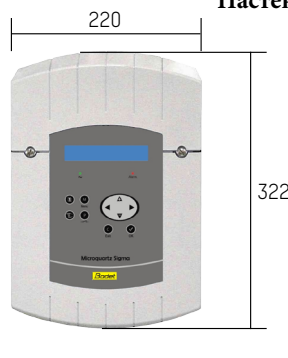

Настенная версия

Вес 1 Kg - монтаж с помощью 2-х винтов