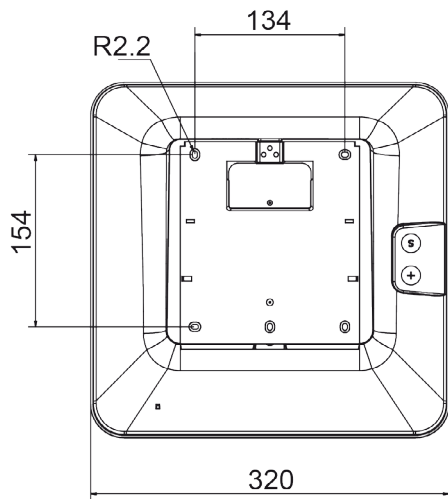

- Конструкция. черная сталь (IP30, IK02) и PPMA Poly (метилметакрилат)
- Рабочие температуры..... от -5 до +55°C.
- Вес 0.965 кг
- Размеры..... 320 x 320 x 73 мм

- Питание - автономная, импульсная и AFNOR модели: 100-240VAC
- NTP модель: PoE (Power over Ethernet) – класс 0.

- Максимальное потребление..... 7 Вт.
- Электрическая защита (кроме NTP модели)..... Класс 2.

STYLE 7 DATE REFERENCES

- 946 61х..... Автономные
- 946 62х..... Импульсные
- 946 65х..... AFNOR
- 946 67х..... NTP
- 946 003..... Монтажный крепеж
- 946 004..... Настенный крепеж

- х – это цифра для моделей с разной цветовой индикацией: 1: красный - 2: зеленый - 3: желтый - 4: голубой - 5: белый

МОНТАЖ НА СТЕНУ

размеры в мм

МОНТАЖ С ПОМОЩЬЮ КРЕПЕЖА

размеры в мм