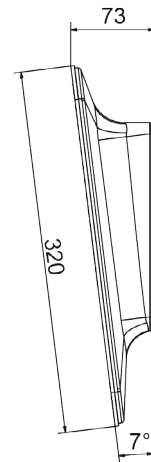

- Конструкция. черная сталь (IP30, IK02) и PPMA Poly (метилметакрилат)
- Рабочие температуры..... от -5 до +55°C.
- Вес 0.965 кг
- Размеры..... 320 x 320 x 73 мм

- Питание - автономная, импульсная и AFNOR модели: 100-240VAC
- NTP модель: PoE (Power over Ethernet) – класс 0.

- Максимальное потребление..... 7 Вт.
- Электрическая защита (кроме NTP модели)..... Класс 2.

STYLE 7 DATE REFERENCES

- 946 61х..... Автономные
- 946 62х..... Импульсные
- 946 65х..... AFNOR
- 946 67х..... NTP
- 946 003..... Монтажный крепеж
- 946 004..... Настенный крепеж

- х – это цифра для моделей с разной цветовой индикацией: 1: красный - 2: зеленый - 3: желтый - 4: голубой - 5: белый

МОНТАЖ НА СТЕНУ

размеры в мм

МОНТАЖ С ПОМОЩЬЮ КРЕПЕЖА

размеры в мм